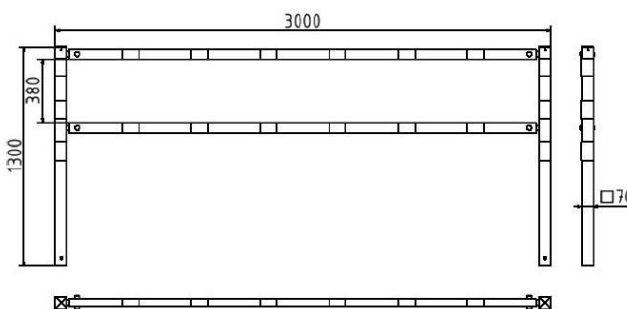

Artikelnummer: 416_30B

Artikel: Wegesperren feststehend, zusammenschraubbar mit Ober- und Knieholm, feuerverzinkt und weiß beschichtet mit rot reflektierenden Leuchtstreifen, Gesamtbreite: 3000 mm

Technische Daten:

Gewicht: 36,00 kg/St
Material: Stahl S235 JR
Oberfläche: Feuerverzinkt und Pulverbeschichtet

Beschreibung: Wegesperren feststehend zusammenschraubbar, inkl. Schrauben mit Ober- und Knieholm, feuerverzinkt und weiß beschichtet mit rot reflektierenden Leuchtstreifen, Gesamtbreite: 3000 mm